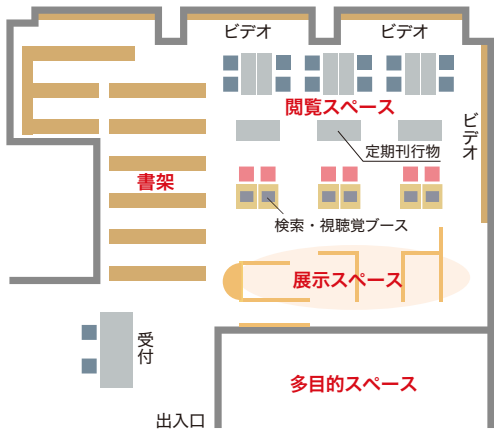

行ってみよう!

▶人権ライブラリーってどんなところ?

人権ライブラリーは、人権の専門図書館として、さまざまな資料の収集、情報提供を行っています。図書や映像資料の閲覧・貸出をはじめ、多目的スペースや展示スペースを備え、人権研修、イベントの場としてもご利用いただける、**みんなのライブラリー**です。

※ご来館の際の利用者用駐車場はありません。全館禁煙です。

人権ライブラリーの全体図 (面積: 約370㎡)

交通のご案内

- 最寄駅
- JR山手線・京浜東北線「浜松町駅」
東京モノレール「モノレール浜松町駅」
(金杉橋口から徒歩7~8分) (北口から徒歩9~10分)
 - 都営地下鉄三田線「芝公園駅」(A3出口から徒歩3~4分)
 - 都営地下鉄大江戸線・浅草線「大門駅」(A3出口から徒歩4~5分)

法務省人権イメージキャラクター
人KENまる君 啓発活動重点目標 人KENあゆみちゃん

人権ライブラリーは、法務省委託により(公財)人権教育啓発推進センターが運営しています。